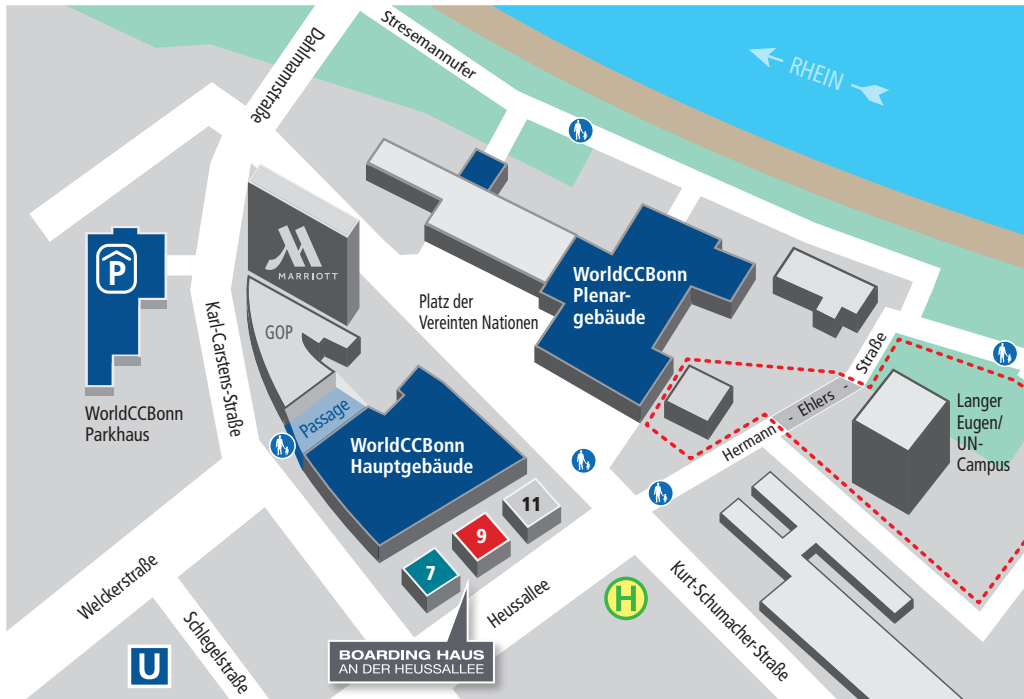

BOARDING HAUS AN DER HEUSSALLEE

Kontakt

Claudia Tewes
Leitung Boarding Haus
Telefon: +49 (0)228 338 06-1120
Mobil: +49 (0)151 2103 4245
c.tewes@heussallee.com

- World Conference Center Bonn
- Haus Theodor [Nr. 7]
- Haus Ely [Nr. 9]
- Rezeption des Boarding Hauses [Nr. 11]